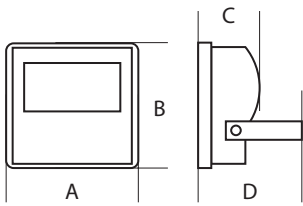

## Massangaben und Bestellungshinweise

Modell	LED-Module	A	B	C	D	Windangriffsfläche
FBA.30	1 x 1	220mm	267mm	88mm	174mm	CW > 0.059 m3
FBA.40						CW > 0.059 m3
FBA.50						CW > 0.059 m3
FBA.60						CW > 0.059 m3
FBA.80						CW > 0.059 m3
FBA.100						CW > 0.059 m3